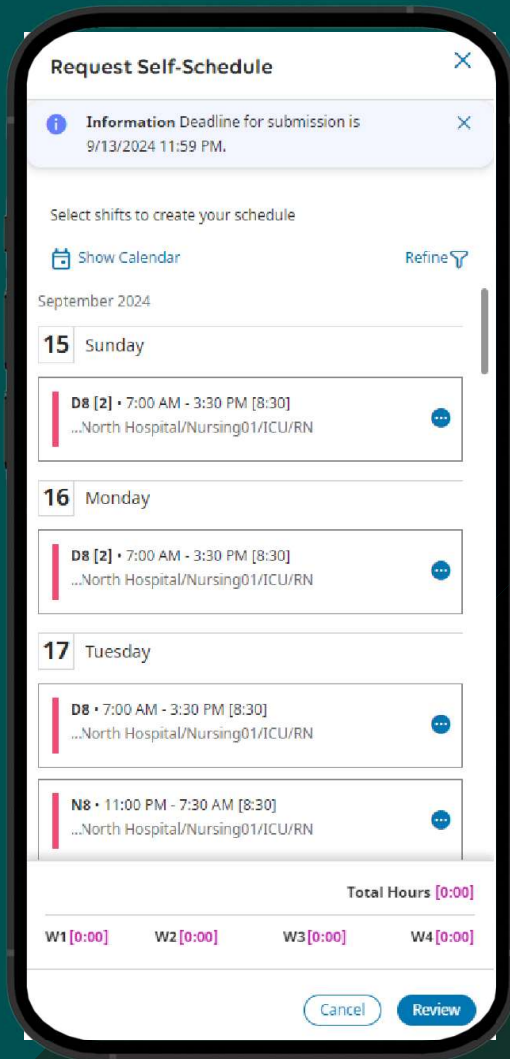

# Request Self-Schedule